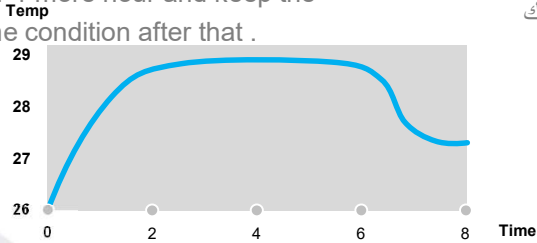

وضع النوم Sleep Mode

Avoids under-cooling or over-heating while you are asleep.
تجنب زيادة التبريد أو زيادة التدفئة في وضع النوم.

*ST---- Set Temperature.

In Cooling Mode

While set on sleep mode, the air conditioner will automatically increase set temperature 1°C (ST+1°C) 1 hour later, ST+2°C after 1 more hour and keep the same condition after that .
في حالة وضع النوم، مكيف الهواء تلقائياً سييزيد درجة الحرارة المحددة 1°C بعد ساعة واحدة ، (ST+1°C) بعد ساعة واحدة و يبقى هذه الحالة بعد ذلك

وضع التبريد