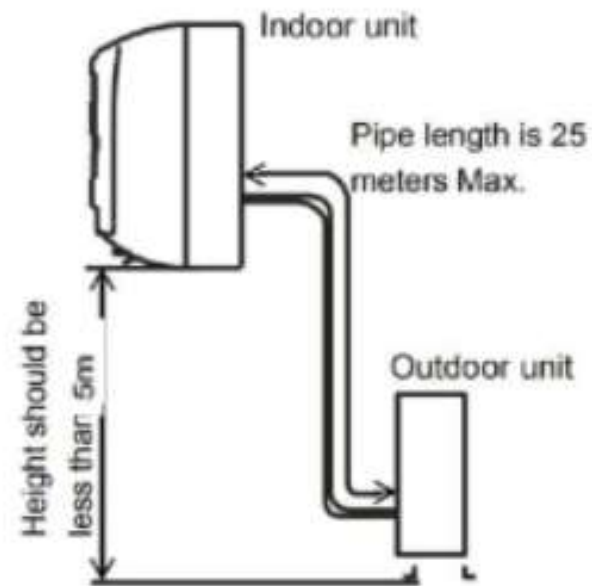

طول الأنابيب Piping Lengths