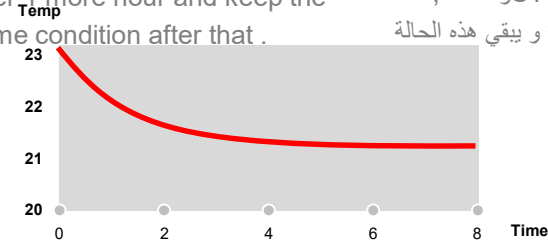

وضع التسخين

في حالة وضع النوم، مكيف الهواء تلقائياً سيخفض درجة الحرارة المحددة 1°C بعد ساعة (ST+1°C) بعد ساعة واحدة و يبقى هذه الحالة بعد ذلك