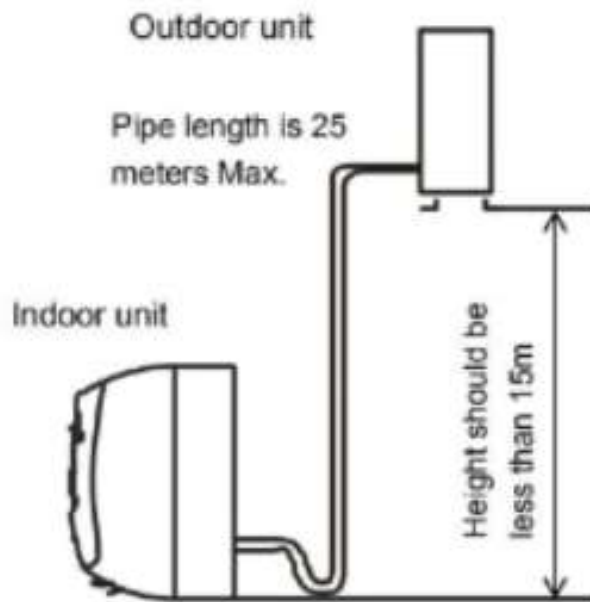

طول الأنابيب Piping Lengths